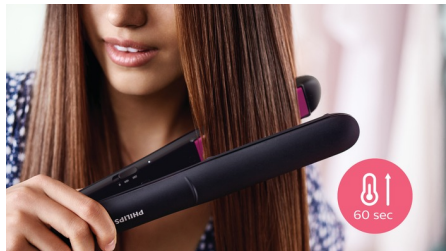

Длинные пластины (100 мм)

Длинные пластины 100 мм обеспечивают лучший контакт с волосами и позволяют быстрее и легче выпрямлять волосы.

Быстрый нагрев

Выпрямитель быстро нагревается и готов к пользованию всего через 60 секунд после включения.