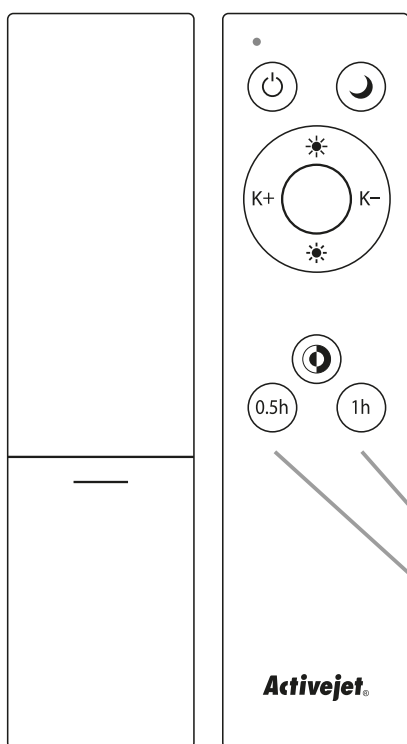

USER MANUAL

- Turn on/ Turn off
- Night / Light
- **K+** Increase the color temperature (max. 6500K)
- **K-** Decrease the color temperature (min. 3000K)
- Increase brightness
- Decrease brightness
- Convert directly between 3000K, 4000K, 6500K

Set the sleep time
(the light will turn off after 30 or 60 minutes)

TECHNICAL SPECIFICATIONS

AJE-FOCUS BLACK / AJE-FOCUS GREY
Product size: φ430x80mm
Color temperature:
3000K/ 4000K/ 6500K
LED quantity: 80 pcs.
Luminous flux: 2000lm

Input: 220-240V 50/60Hz
Power: 30W
Life time: 30000h
Ignition time < 1s
CRI>80Ra
IP20

AJE-KRIS BLACK / AJE-KRIS GREY
Product size: φ430x75mm
Color temperature:
3000K/ 4000K/ 6500K
LED quantity: 80 pcs.
Luminous flux: 2000lm

Input: 220-240V 50/60Hz
Power: 30W
Life time: 30000h
Ignition time < 1s
CRI>80Ra
IP20

AJE-FOCUS / AJE-KRIS