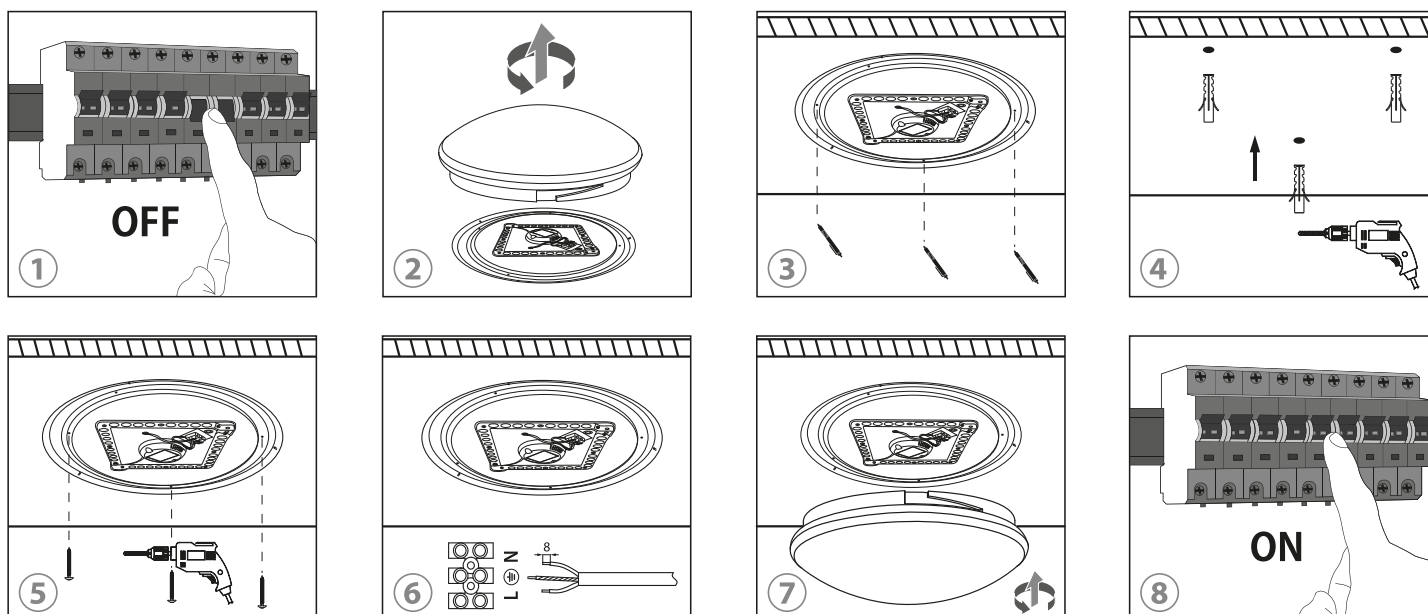

INSTRUKCJA OBSŁUGI

- **Włączenie/ wyłączenie lampy**
- **Funkcja światła nocnego**
- **K+** **Zmiana barwy światła na zimniejszą (max. 6500K)**
- **K-** **Zmiana barwy światła na cieplejszą (min. 3000K)**
- **Zwiększenie jasności świecenia**
- **Zmniejszenie jasności świecenia**
- **Przejsie pomiędzy 3 barwami światła – biała ciepła/ biała neutralna/ biała zimna (3000K – 4000K – 6500K)**
- **Funkcje SLEEP**
  (automatyczne wyłączenie się lampy po 0,5 lub 1h)

PARAMETRY TECHNICZNE

AJE-FOCUS BLACK / AJE-FOCUS GREY
Wymiary: $\varnothing 430 \times 80 \text{ mm}$
Temperatura barwowa:
3000K/ 4000K/ 6500K
Ilość LED: 80szt.
Luminacja: 2000lm

Zasilanie: 220-240V 50/60Hz
Pobór mocy: 30W
Żywotność: 30000h
Czas zapłonu < 1s
CRI > 80Ra
IP20

AJE-KRIS BLACK / AJE-KRIS GREY
Wymiary: $\varnothing 430 \times 75 \text{ mm}$
Temperatura barwowa:
3000K/ 4000K/ 6500K
Ilość LED: 80szt.
Luminacja: 2000lm

Zasilanie: 220-240V 50/60Hz
Pobór mocy: 30W
Żywotność: 30000h
Czas zapłonu < 1s
CRI > 80Ra
IP20

AJE-FOCUS / AJE-KRIS