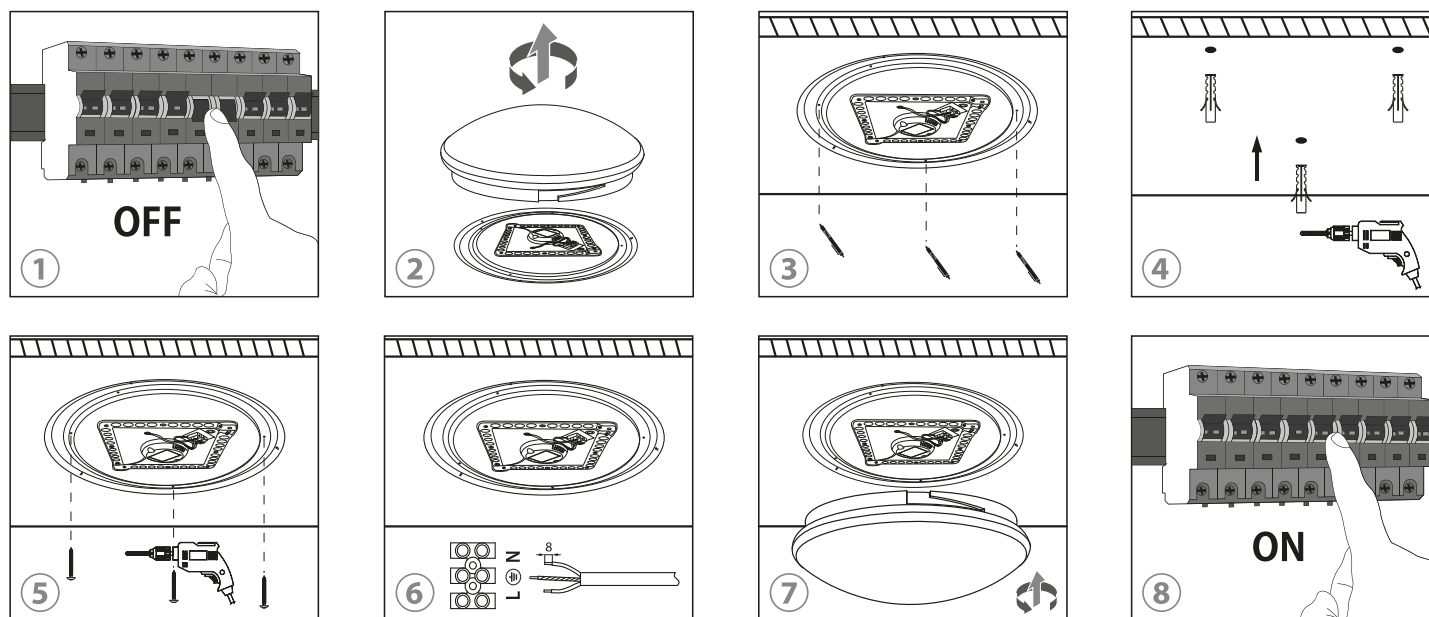

USER MANUAL

- Turn on/ Turn off
- Night / Light
- **K+** Increase the color temperature (max. 6500K)
- **K-** Decrease the color temperature (min. 3000K)
- Increase brightness
- Decrease brightness
- Convert directly between 3000K, 4000K, 6500K

Set the sleep time
(the light will turn off after 30 or 60 minutes)

TECHNICAL SPECIFICATIONS

AJE-FOCUS BLACK / AJE-FOCUS GREY
Product size: φ430x80mm
Color temperature:
3000K/ 4000K/ 6500K
LED quantity: 80 pcs.
Luminous flux: 2000lm

Input: 220-240V 50/60Hz
Power: 30W
Life time: 30000h
Ignition time < 1s
CRI>80Ra
IP20

AJE-KRIS BLACK / AJE-KRIS GREY
Product size: φ430x75mm
Color temperature:
3000K/ 4000K/ 6500K
LED quantity: 80 pcs.
Luminous flux: 2000lm

Input: 220-240V 50/60Hz
Power: 30W
Life time: 30000h
Ignition time < 1s
CRI>80Ra
IP20

AJE-FOCUS / AJE-KRIS