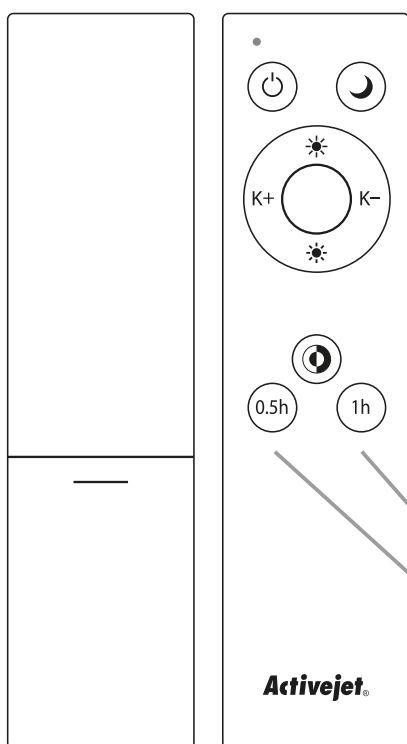

## INSTRUKCJA OBSŁUGI

-  **Włączenie/ wyłączenie lampy**
-  **Funkcja światła nocnego**
- K+** **Zmiana barwy światła na zimniejszą (max. 6500K)**
- K-** **Zmiana barwy światła na cieplejszą (min. 3000K)**
-  **Zwiększenie jasności świecenia**
-  **Zmniejszenie jasności świecenia**
-  **Przejsie pomiędzy 3 barwami światła – biała ciepła/ biała neutralna/ biała zimna (3000K – 4000K – 6500K)**
- Funkcje SLEEP**  
(automatyczne wyłączenie się lampy po 0,5 lub 1h)

### PARAMETRY TECHNICZNE

**AJE-FOCUS BLACK / AJE-FOCUS GREY**  
 Wymiary:  $\varnothing 430 \times 80 \text{ mm}$   
 Temperatura barwowa:  
 3000K/ 4000K/ 6500K  
 Ilość LED: 80szt.  
 Luminacja: 2000lm

Zasilanie: 220-240V 50/60Hz  
 Pobór mocy: 30W  
 Żywotność: 30000h  
 Czas zapłonu < 1s  
 CRI > 80Ra  
 IP20

**AJE-KRIS BLACK / AJE-KRIS GREY**  
 Wymiary:  $\varnothing 430 \times 75 \text{ mm}$   
 Temperatura barwowa:  
 3000K/ 4000K/ 6500K  
 Ilość LED: 80szt.  
 Luminacja: 2000lm

## TECHNICAL SPECIFICATIONS

**AJE-FOCUS BLACK / AJE-FOCUS GREY**  
**Product size:** φ430x80mm  
**Color temperature:**  
 3000K/ 4000K/ 6500K  
**LED quantity:** 80 pcs.  
**Luminous flux:** 2000lm

**Input:** 220-240V 50/60Hz  
**Power:** 30W  
**Life time:** 30000h  
**Ignition time** < 1s  
**CRI**>80Ra  
 IP20