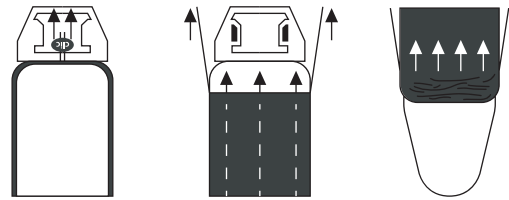

- PL** Twarz 100% bawełna. Nadaje się do desek do 130x50 cm. Odporny na wysokie temperatury. Nadaje się do parującej wody. / Surface in 100% cotton. Fits board sizes up to 130x50cm. Resistant to high temperatures. Suitable for either steam or traditional iron.
- EN** Surface in 100% cotton. Fits board sizes up to 130x50cm. Resistant to high temperatures. Suitable for either steam or traditional iron.
- CZ** Povrch ze 100% bavlny. hodí se pro desky o rozměrech až 130x50cm. Odolné vůči vysokým teplotám. Vhodné pro páru nebo tradiční železo.
- DE** Oberfläche aus 100% Baumwolle, passend für Boardgrößen bis 130x50cm. Beständig gegen hohe Temperaturen. Geeignet für Dampf oder traditionelles Eisen.
- SK** Povrch zo 100% bavlny. Hodí sa pre dosky do rozmerov 130 x 50 cm. Odolné voči vysokým teplotám. Vhodný na výrobú pary alebo tradičného železa.
- HU** Felület 100% pamut. akár 130x50cm méretű táblákhoz is illesztethető. Magas hőmérsékleten ellenálló. Gőz vagy hagyományos vashoz is alkalmas.
- RU** Поверхность из 100% хлопка. подходит для доски размером до 130x50см. Устойчив к высоким температурам. Подходит для пара или традиционного утюга.
- RO** Suprafață din bumbac 100%. se potrivește cu dimensiuni de până la 130x50cm. Rezistent la temperaturi ridicate. Potrivit pentru abur, fie pentru fier tradițional.
- UA** Поверхня в 100% бавовни. підходить до розмірів дошки до 130x50см. Стійкий до високих температур. Підходить як для пари, так і для традиційного чавуну.
- BG** Поверхност в 100% памук. пасва на размери на дъската до 130x50см. Устойчив на високи температури. Подходящ или за пара, или за традиционен желязо.

## ZIBC0001 Performance

Nadaje się do desek do 130x50 cm • Подходит для досок до 130x50см • Fits board sizes up to 130x50cm  
Twarz 100% bawełna • Лицо 100% хлопок • Face 100% cotton

### XL 140 x 60 cm