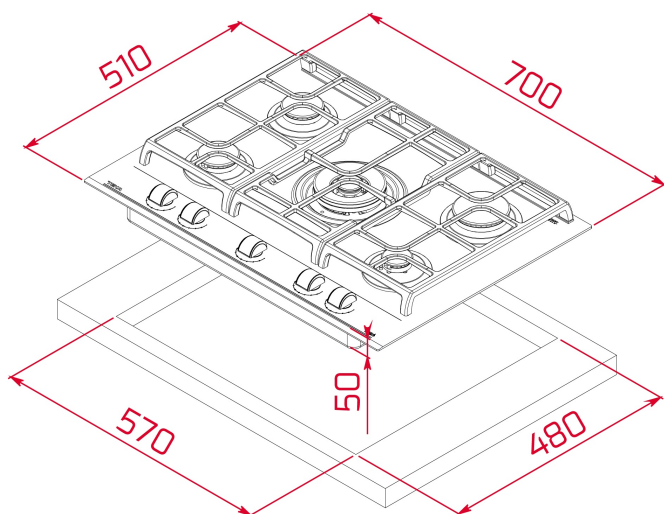

TEKA**TOTAL GZC 75330 XBN**

Płyta gazowa 70 cm ExactFlame

Automatyczny zapłon

Łatwa instalacja

NUMER REFERENCYJNY

REF: 112570103

EAN: 8434778010039

SPECYFIKACJA

Płyta gazowa 70 cm

Regulacja płomienia ExactFlame (9 poziomów)

Palnik z podwójną koroną

Żeliwne ruszty

Sterowanie pokrętłami z zapalaczami

Zabezpieczenie przeciwwypływowe gazu

Szkló hartowane w kolorze kamiennym szarym (Stone Grey)

Pokręta w kolorze czarnym matowym/srebrnym

Szlif przedni

Palniki gazowe: 4 kW, 2,8 kW, 1,75 kW, 1,4 kW, 1 kW

WYMIARY

Wysokość (mm): 98**Szerokość (mm):** 700**Głębokość (mm):** 510**Długość produktu (mm):****Waga netto (kg):** 13,5

DANE TECHNICZNE

Wskaźnik mocy (V): 220-240

Częstotliwość (Hz): 50/60

Maksymalna moc nominalna (W): -

KOLORY

112570103

Kamienny szary

112570106