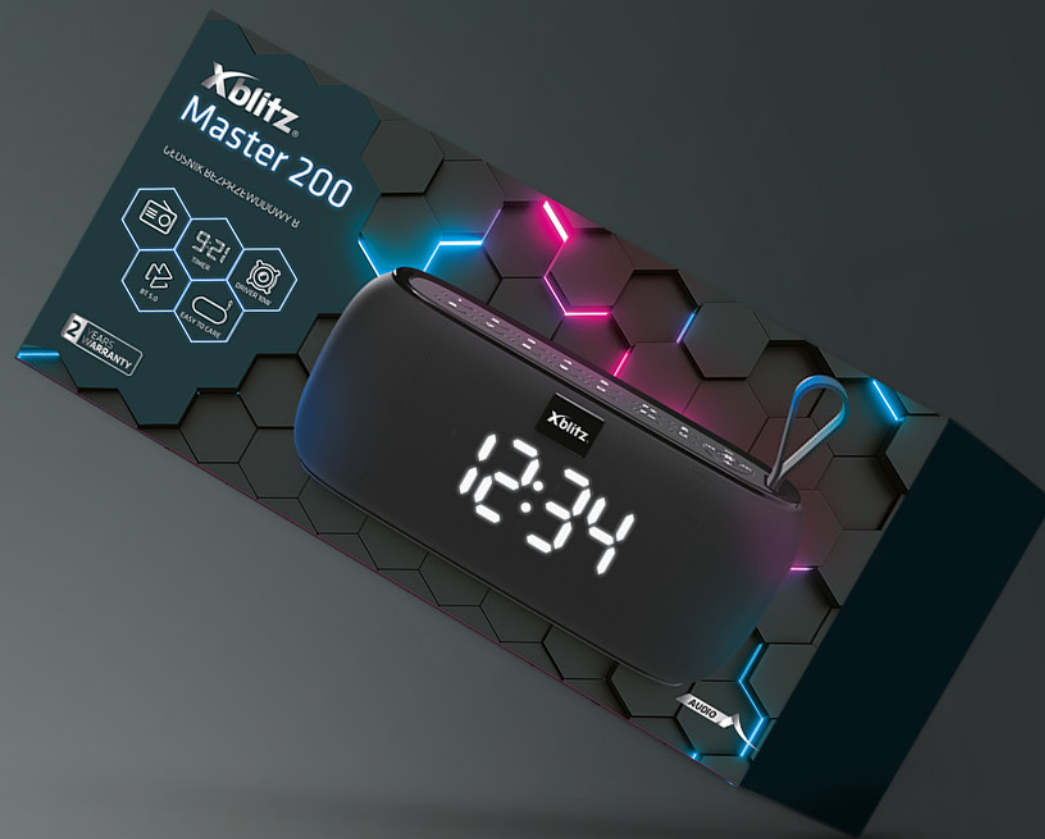

BEZPRZEWODOWY GŁOŚNIK Z ZEGAREM

To co wyróżnia Xblitz Master 200 to wyświetlacz. Głośnik bezprzewodowy Xblitz posiada funkcję zegara, co jest wygodne i praktyczne. Dostępne są cztery poziomy jasności wyświetlacza. Aby przełączać pomiędzy poziomami jasności naciśnij dwukrotnie przycisk MODE.

Xblitz Master 200 to głośnik, który wyręczy Cię z niepotrzebnych zajęć. Sam odnajdzie i zapisze wszystkie dostępne stacje w Twojej lokalizacji. Podczas procesu rejestrowania częstotliwości na wyświetlaczu pojawią się poszczególne numery. Jeśli chcesz włączyć konkretną stację wystarczy, że przejdziesz w tryb FM i naciśniesz wybraną cyfrę.

**WYBIERZ
ULUBIONĄ
STACJĘ**

**WYGODNY
PANEL
STEROWANIA**

DANE TECHNICZNE

MODEL: MASTER 200

Zasięg BT:	10m
Wersja BT:	5.0
Czas ładowania:	2h
Czas pracy:	3h
Moc głośnika:	5W x 2
Pasma przenoszenia:	120Hz - 20kHz
Obsługa częstotliwości pasma:	87,5-108 MHz
SNR:	≥95dB
Bateria:	1200mAh
Zasilanie:	5V / 0,5A
Porty:	AUX, USB, micro SD do 32GB
Budzik:	tak
Zegar:	tak
Radio FM:	tak
Wymiary:	189x65x85mm
Wymiary pudełka:	197 x70 x 100 mm
Waga:	536g
EAN:	5902479673721
PN:	XBL-AUD-GL017
CN:	85182200