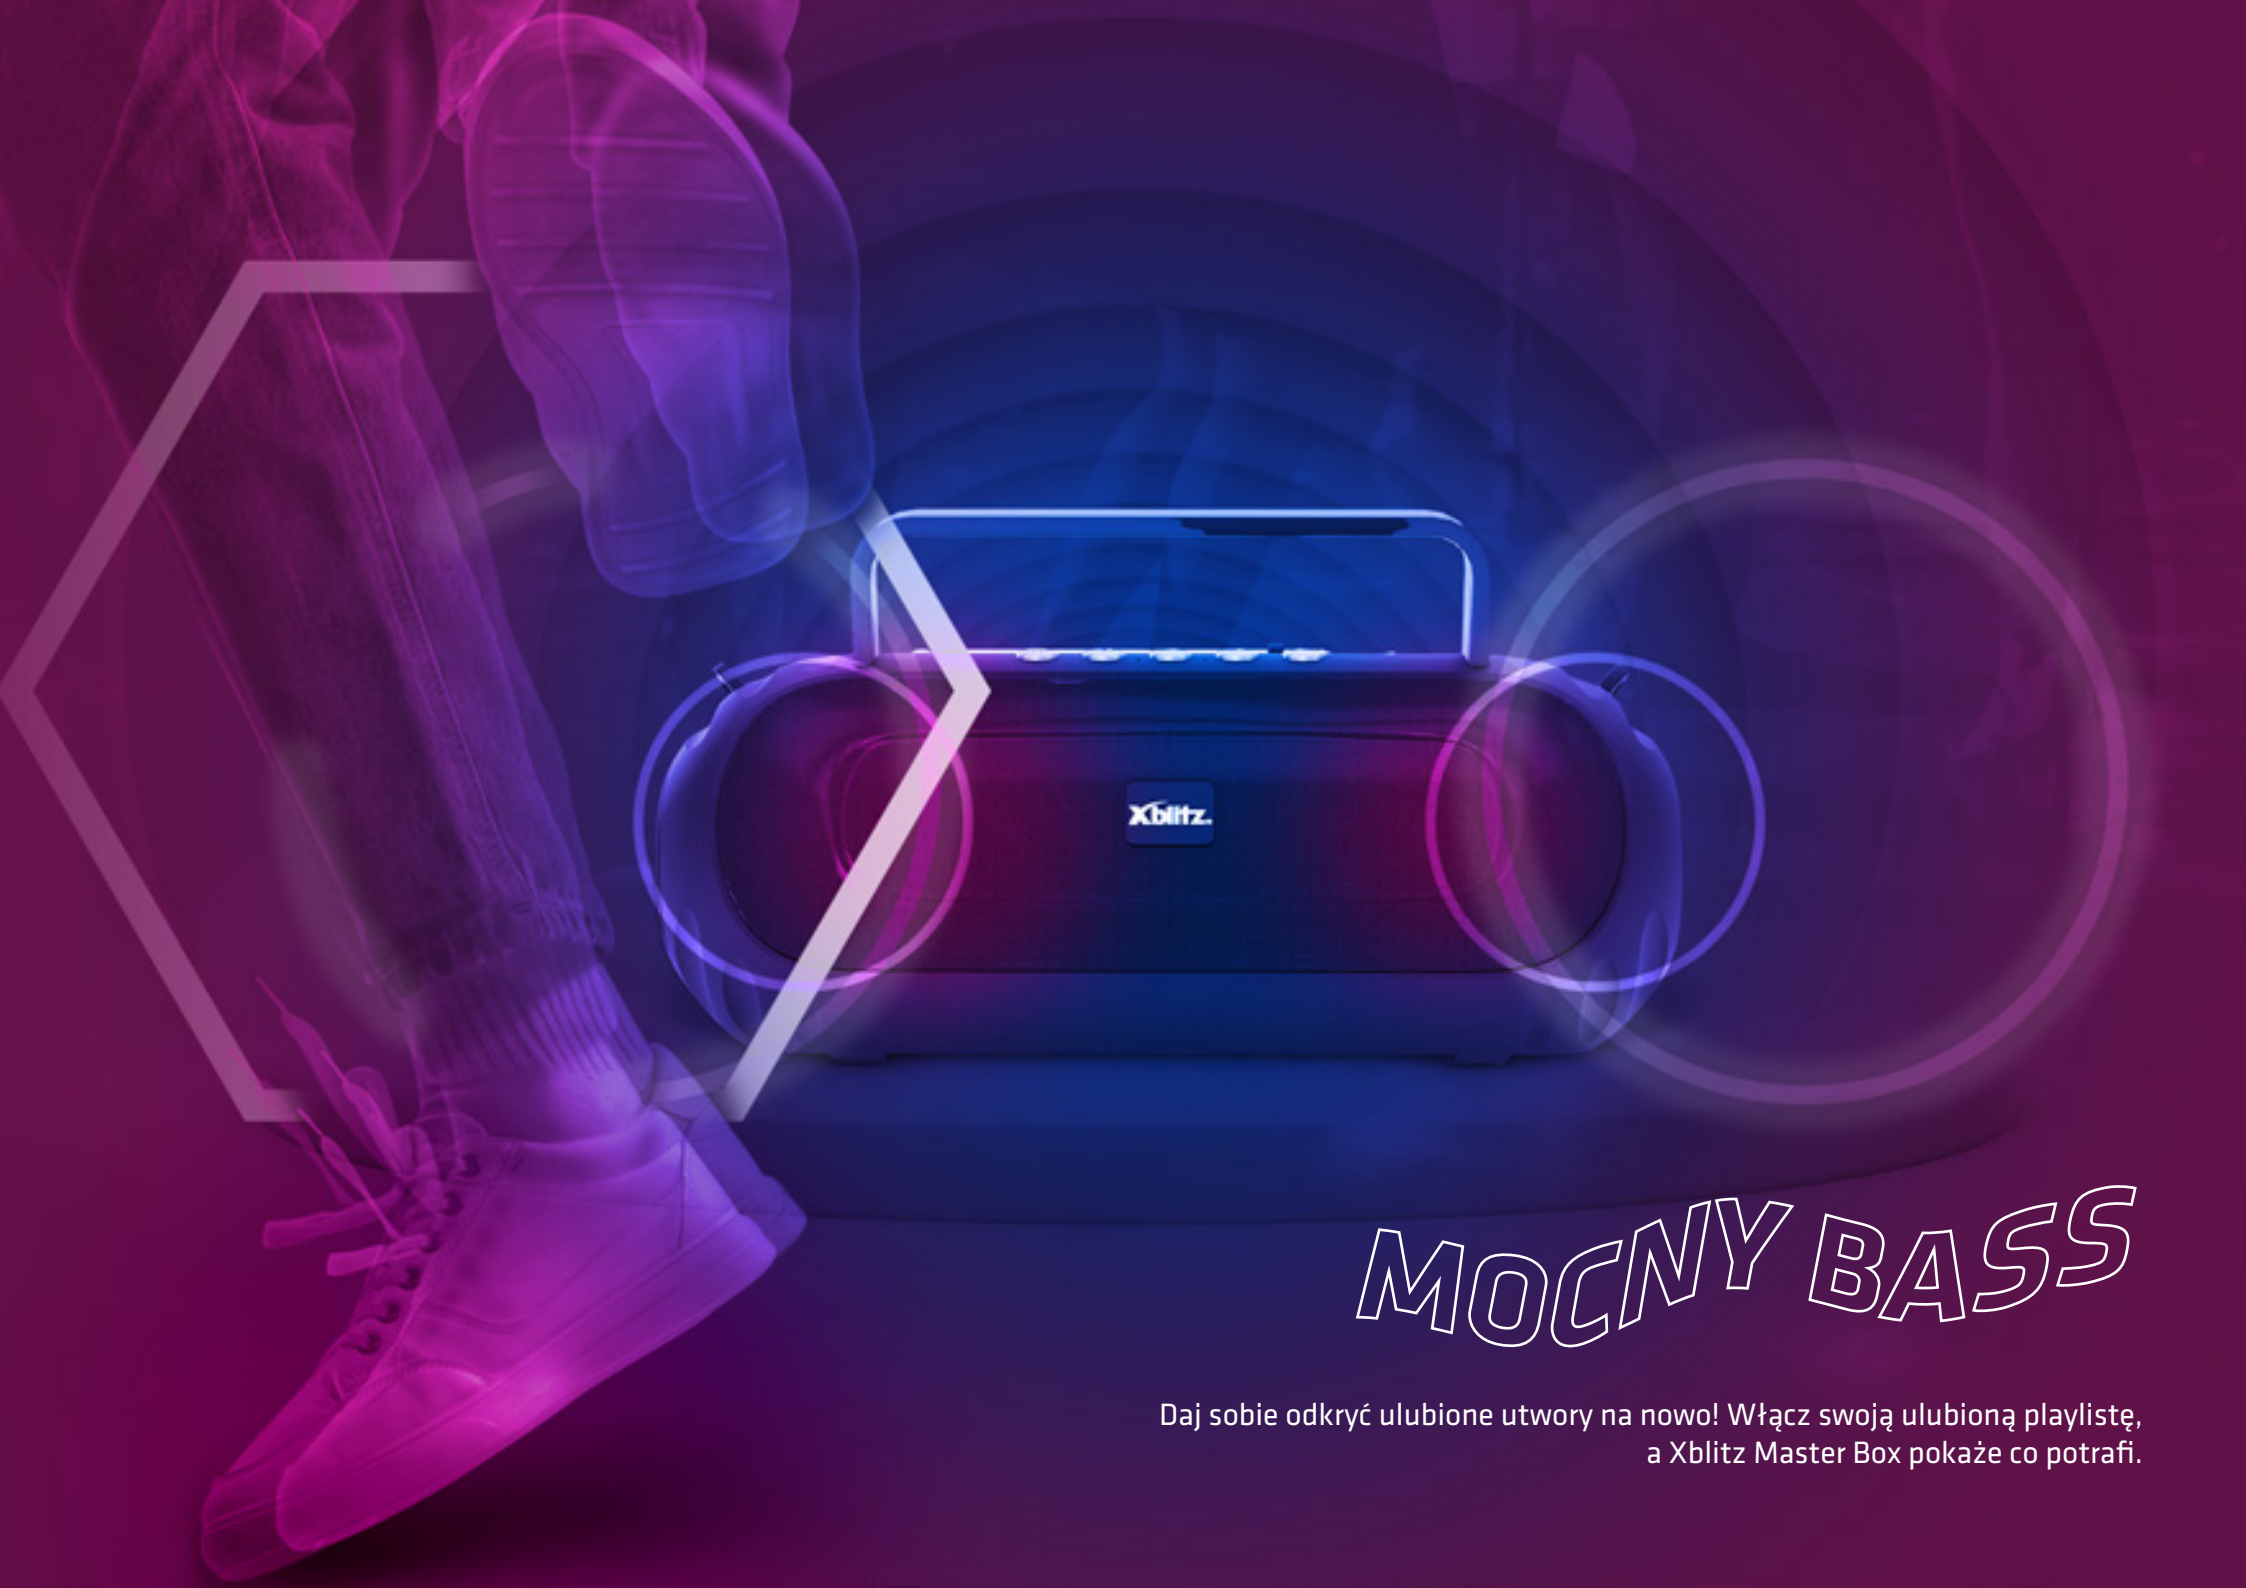

SZEROKI pasek

Czy mocny głośnik z głębokim brzmieniem może być jednocześnie poręczny?

Teraz już tak! Xblitz Mater Box to prawdziwy, solidny boombox, który został wyposażony w bardzo wygodny, szeroki pasek. Wystarczy, że zarzucisz go na ramię i już możesz ruszać w miasto lub plener ze swoim głośnikiem.

NOWOCZESNY

DESIGN

Xblitz Master Box to głośnik, który cechuje się uniwersalnym, nowoczesnym designem. Jego czarny kolor komponuje się z każdym pomieszczeniem, a także będzie pasować do każdej stylizacji. Gustowne, delikatne żłobienia dodają charakteru produktowi.

STABILNA
PODSTAWA

GUMOWE NÓŻKI

Podczas mocnej imprezy, ważne jest aby nóżki zostały stabilne. My to wiemy i Xblitz Master Box został zaprojektowany w taki sposób, aby jego podstawa była jak najbardziej niewzruszona, pomimo wielu przeciwności. Dzięki gumowym nóżkom głośnik twardo stoi na ziemi lub raczej na stole!

DAJ SIĘ PONIEŚĆ

Xblitz Master Box, to wspaniały kompan do różnego rodzaju wycieczek plenerowych. Dzięki wygodnemu paskowi, ten głośnik da Ci się ponieść!

MOCNY BASS

Daj sobie odkryć ulubione utwory na nowo! Włącz swoją ulubioną playlistę, a Xblitz Master Box pokaże co potrafi.